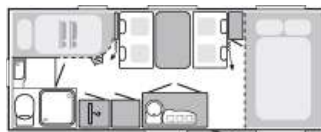

**Weinsberg
CaraOne 550 QDK**
4(6) Personen
1700 kg
Leergewicht ca 1200kg
760cm

Neu in 2018