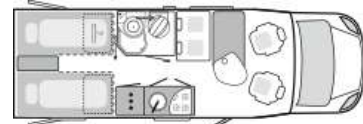

2x Weinsberg CaraCompact 600MEG
Teilintegriert
2 Personen
674 cm
3500 kg
130 PS

Neu in 2018