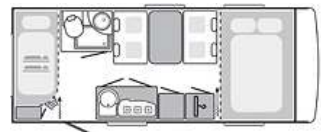

**Weinsberg
CaraOne 480 QDK**
4(6) Personen
1500kg
Leergewicht ca 1150kg
707cm

Neu in 2018