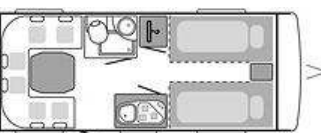

Neu in 2018

**Weinsberg
CaraOne 480EU**
2(4) Personen
1500kg
Leergewicht ca 1150kg
707cm

Glamping statt Camping

Erleben sie **Luxus-Caravanning** mit unserem Tabbert Komfort-Reisewagen. Der Wagen ist mit **Mover**, automatischer Antenne und TV, **Standklimaanlage** und vielem mehr ausgestattet, was das Reisen mit einem Caravan komfortabel macht.